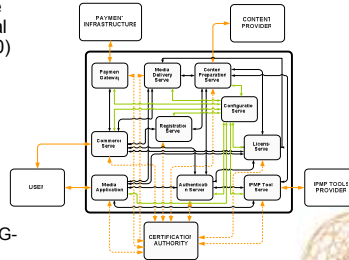

## Áreas de Actividade

### Content Protection and Digital Rights Management

- Protecção de direitos de propriedade intelectual em informação audiovisual (MP3, MPEG4, MPEG-21, JPEG2000)
- Multi-conteúdos; multi-norma; Independente da plataforma
- DRM interoperável
- Tecnologias de acesso condicional
- Software livre: OpenSDRM, Open Secure Digital Rights Management
- Normas:
  - ISO/IEC JTC1/SC 29/WG11 MPEG-4 IPMP-eXtensions
    - Software de Referência e de teste de Conformidade do padrão
  - MPEG-7 IPMP
  - DMP – Digital Media Project
  - DVB – Digital Video Broadcast